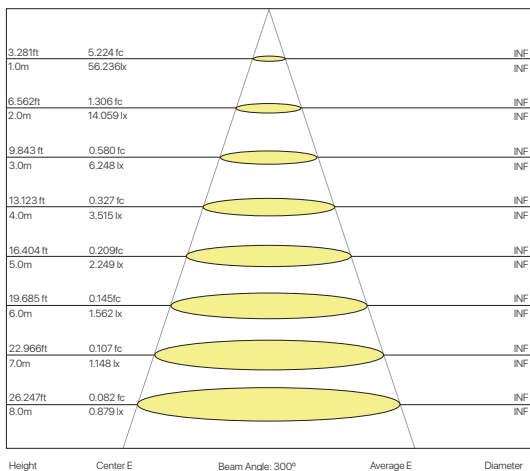

### datasheet

ref. 5550320

Illuminance Distance Curve

Nombre / Name	vela led mate E14
Referencia / Reference	5550320
Materiales / Materials	Aluminio + PC
Difusor / Diffuser	PC
Potencia / Power	6W
Temperatura de color / Color temperature	4000K
Flujo luminoso / Luminous flux	510lm
Dimable / Dimmable	No
Ángulo de apertura / Beam angle	300°
Ángulo de inclinación / Inclination angle	-
IP	IP20
IK	-
F.P	>0.9
UGR	-
IRC	≥80
Chip	EPISTAR SMD 2835
Driver	i-TEC SERIES
Vida media ( duración ) / Average life	+20.000 h
Clase energética / Energy class	A+
Aislamiento eléctrico / Electrical isolation	Clase II
Colores / Colors	Opal
Medida exterior / Product size	Ø37 mm x 100 mm
Protección contra Sobretensiones / surge protection	-
Tª ( ambiente/trabajo ) / Tª ( enviroment/work )	-20°C ~ 45°C
Input	AC 180 ~ 240V
Output	DC 40 ~ 80V
Frecuencia / Frequency	50 / 60Hz
Peso / Weight	20g
Certificados / Certificates	CE RoHS
Garantia / Warranty	2 años