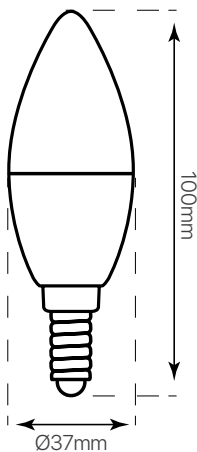

### datasheet

ref. 5550320

Illuminance Distance Curve

Nombre / Name	vela led mate E14
Referencia / Reference	5550320
Materiales / Materials	Aluminio + PC
Difusor / Diffuser	PC
Potencia / Power	6W
Temperatura de color / Color temperature	4000K
Flujo luminoso / Luminous flux	510lm
Dimable / Dimmable	No
Ángulo de apertura / Beam angle	300°
Ángulo de inclinación / Inclination angle	-
IP	IP20
IK	-
F.P	>0.9
UGR	-
IRC	≥80
Chip	EPISTAR SMD 2835
Driver	i-TEC SERIES
Vida media ( duración ) / Average life	+20.000 h
Clase energética / Energy class	A+
Aislamiento eléctrico / Electrical isolation	Clase II
Colores / Colors	Opal
Medida exterior / Product size	Ø37 mm x 100 mm
Protección contra Sobretensiones / surge protection	-
Tª ( ambiente/trabajo ) / Tª ( enviroment/work )	-20°C ~ 45°C
Input	AC 180 ~ 240V
Output	DC 40 ~ 80V
Frecuencia / Frequency	50 / 60Hz
Peso / Weight	20g
Certificados / Certificates	CE RoHS
Garantia / Warranty	2 años